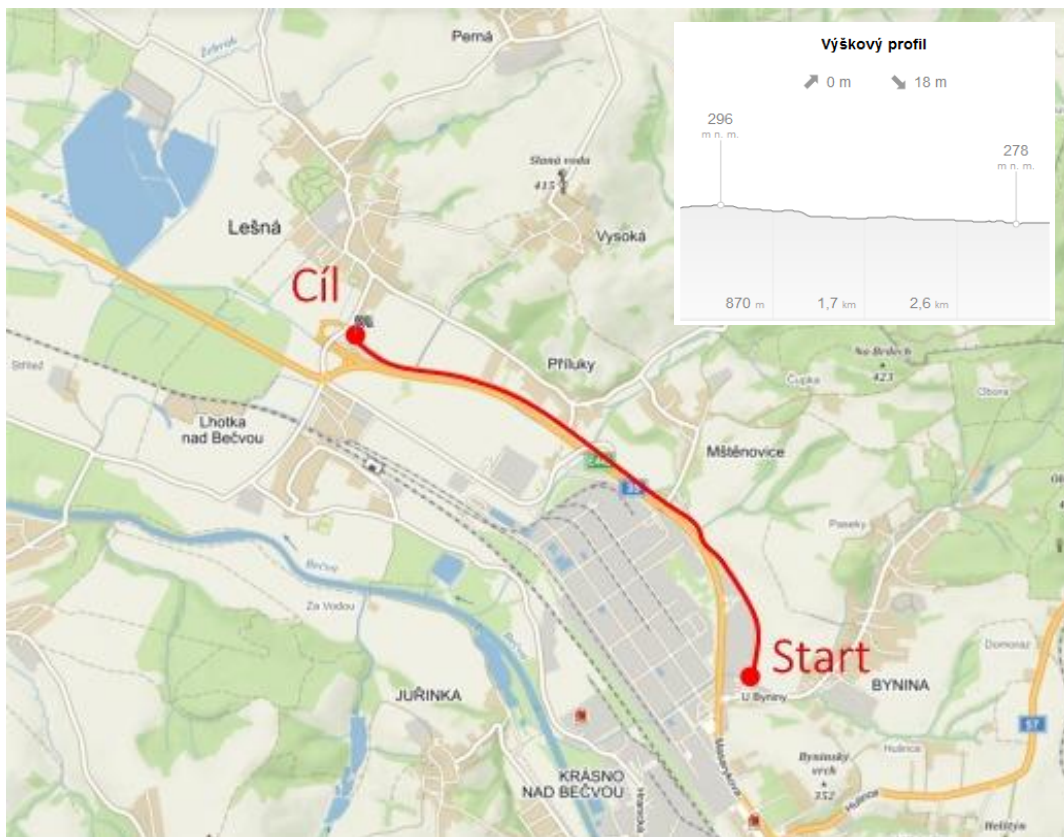

děti 2009 a ml.                    3 km  
děti 2009 a ml.                    3 km  
Start: Bynina - Restaurace u Šamana

10:30 hod - na in-linech s holemi soupaž  
10:30 hod - na skate lyžích soupaž

žáci starší                    7 km  
Start: Bynina - Restaurace u Šamana

10:30 hod - na skate lyžích soupaž

**dorost**                      **5,7 km**  
Start: Bynina - Restaurace u Šamana

11:00 hod - na klasických lyžích

**dospělí**                      **11 km**  
Start: Bynina - Restaurace u Šamana

11:00 hod - na klasických lyžích