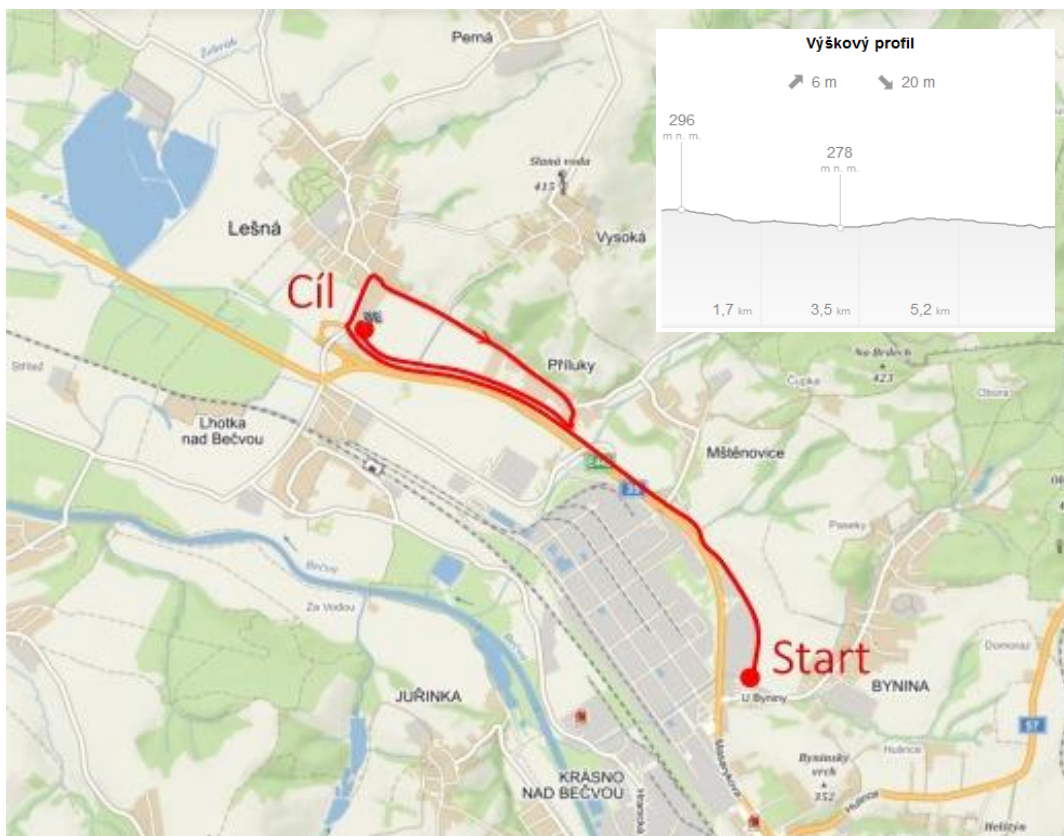

děti 2009 a ml.                    3 km  
děti 2009 a ml.                    3 km  
Start: Bynina - Restaurace u Šamana

10:30 hod - na in-linech s holemi soupaž  
10:30 hod - na skate lyžích soupaž

žáci starší                    7 km  
Start: Bynina - Restaurace u Šamana

10:30 hod - na skate lyžích soupaž

**dorost**                      **5,7 km**  
Start: Bynina - Restaurace u Šamana

11:00 hod - na klasických lyžích

**dospělí**                      **11 km**  
Start: Bynina - Restaurace u Šamana

11:00 hod - na klasických lyžích