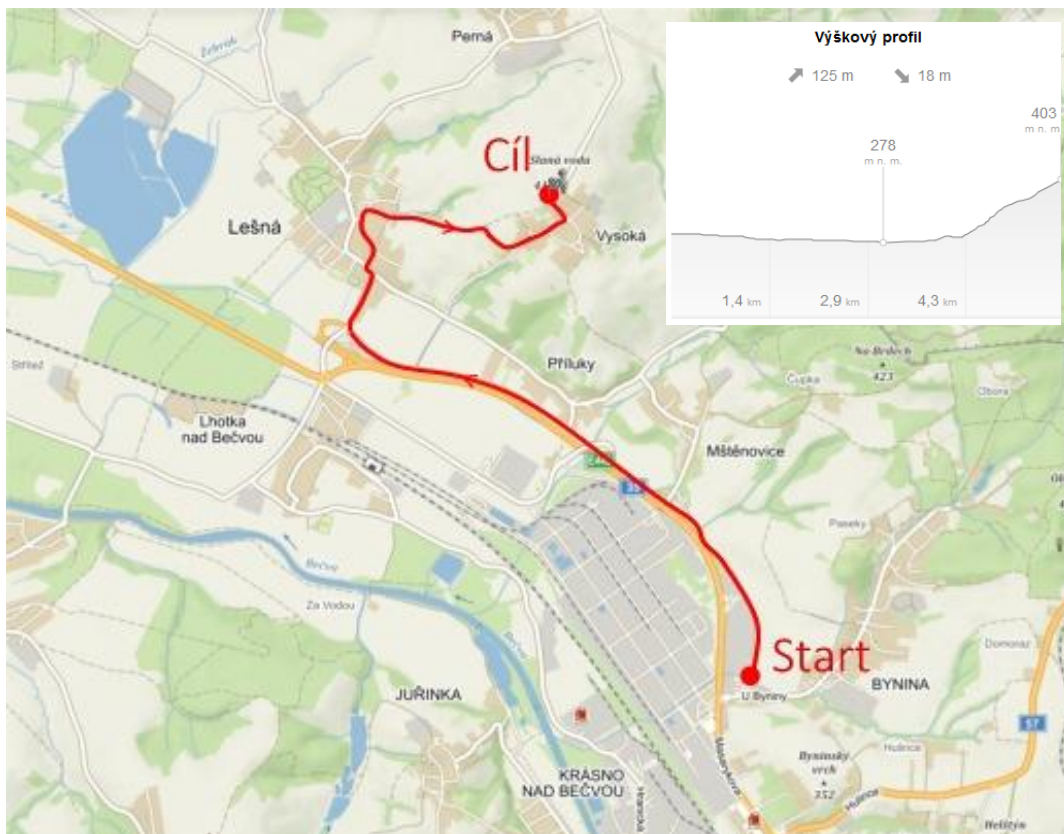

děti 2009 a ml.                    3 km  
děti 2009 a ml.                    3 km  
Start: Bynina - Restaurace u Šamana

10:30 hod - na in-linech s holemi soupaž  
10:30 hod - na skate lyžích soupaž

žáci starší                    7 km  
Start: Bynina - Restaurace u Šamana

10:30 hod - na skate lyžích soupaž

**dorost**                      **5,7 km**  
Start: Bynina - Restaurace u Šamana

11:00 hod - na klasických lyžích

**dospělí**                      **11 km**  
Start: Bynina - Restaurace u Šamana

11:00 hod - na klasických lyžích